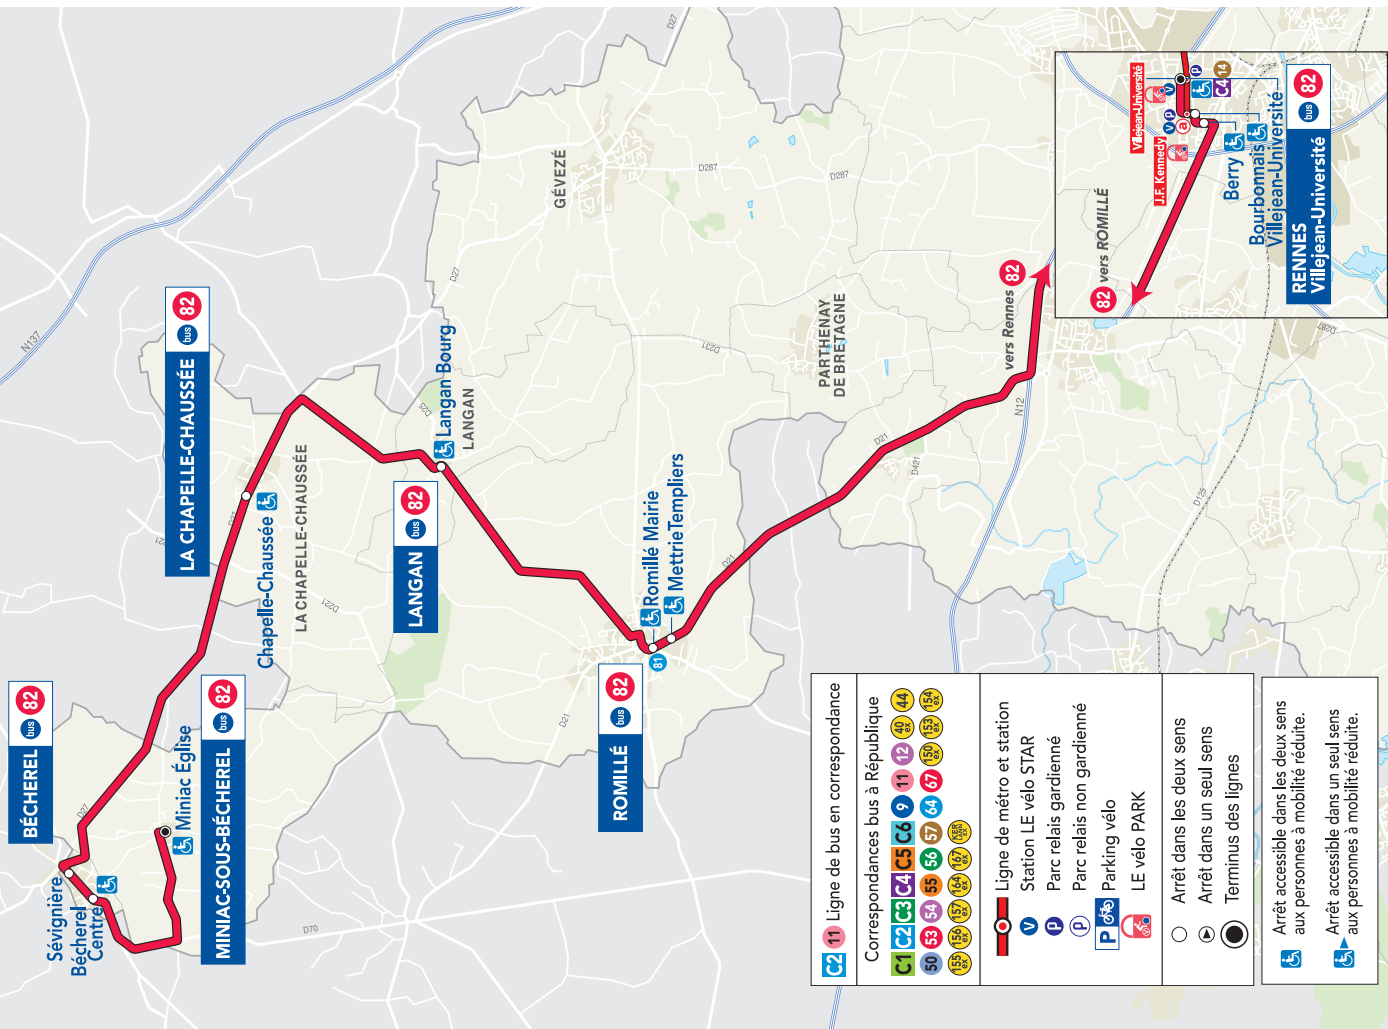

C2 11 Ligne de bus en correspondance

Correspondances bus à République

C1 C2 C3 C4 C5 C6 9 11 12 41 44
50 53 54 55 56 57 64 67
68 69 70 71 72 73 74

Ligne de métro et station
Station LE vélo STAR
Parc relais gardienné
Parc relais non gardienné
Parking vélo
LE vélo PARK

○ Arrêt dans les deux sens
► Arrêt dans un seul sens
● Terminus des lignes

♿ Arrêt accessible dans les deux sens aux personnes à mobilité réduite.
♿ Arrêt accessible dans un seul sens aux personnes à mobilité réduite.